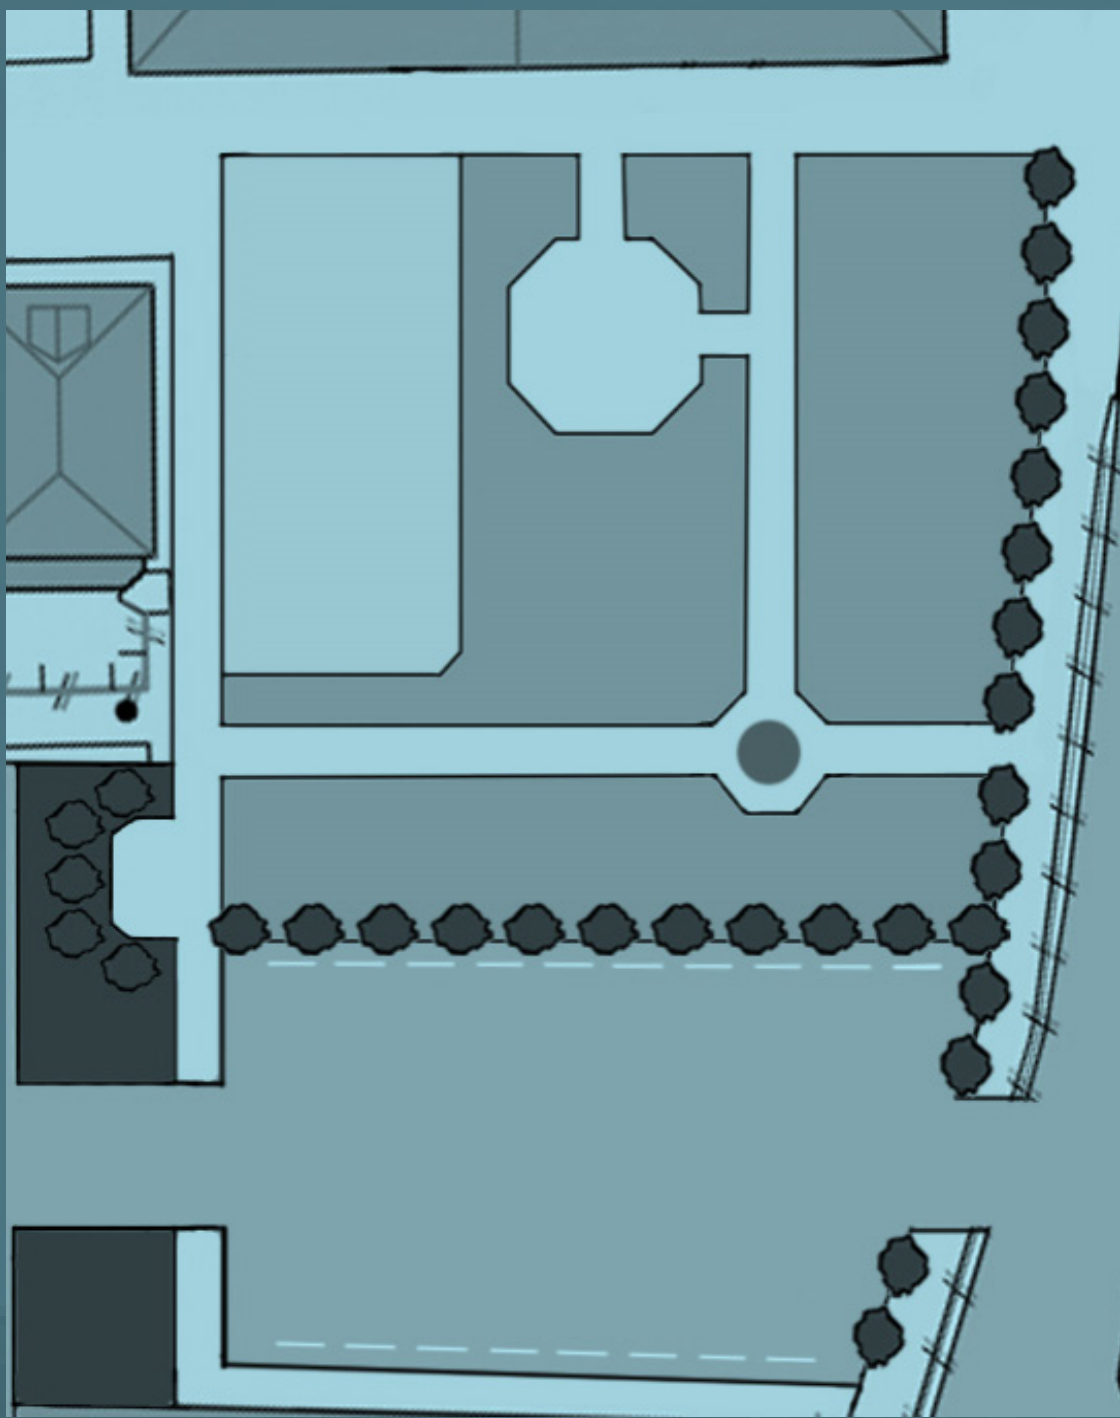

# Teie Torv - et utformingsprosjekt

Teie torv skal gjøres til en attraktiv møteplass slik at folk ønsker å komme hit og tilbringe tid her. Torvet skal være et trygt sted med trafiksikre omgivelser, og ha tilknytning til kaféene og butikkene i området rundt.