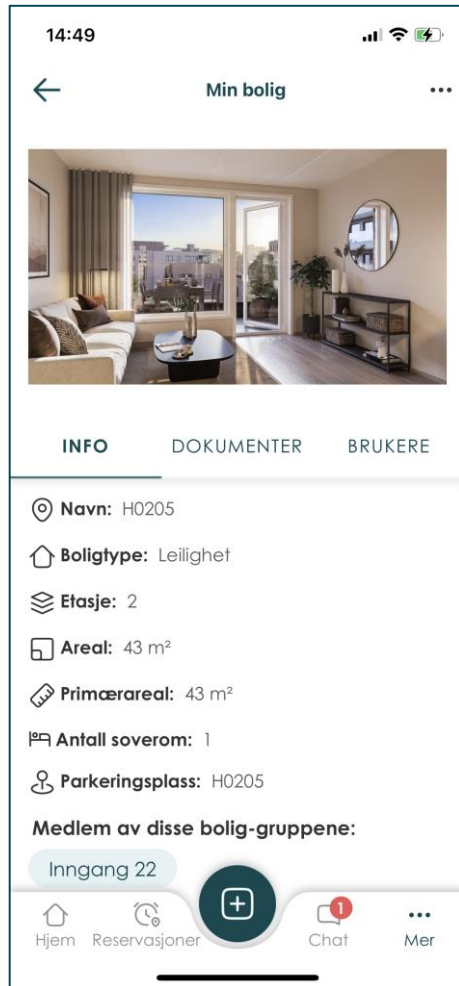

Fysisk delerom

Beboeravtaler – bli inkludert i hele nærmiljøet

Min bolig og FDV dokumenter

Lett og god oversikt (eksempel nedenfor)

Spørreundersøkelse

10:12

Spørreundersøkelser

Kartlegging av bomiljø på Consulens Brygge

Vi ønsker å gjøre livet på Consulens Brygge mer innholdsrikt og sosialt, og vil derfor kartlegge bomiljøet gjennom en kort undersøkelse som tar ca 2 minutt 😊

2 måneder siden

17 spørsmål (12 påkrevd)

Undersøkelsen kan kun besvares 1 gang per bruker.