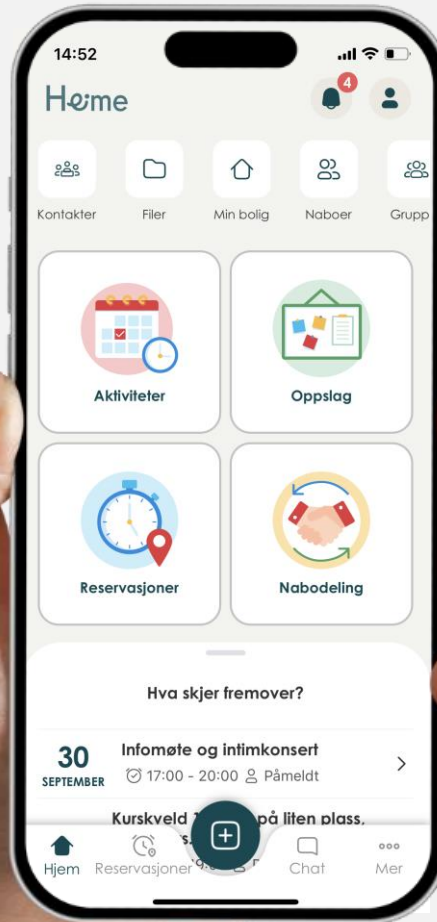

Gå videre

10:13

Kartlegging av bomiljø på Consulens Bryg... - 15/17

Spørsmål 15/17

Kunne du selv arrangert noe i Heime for ditt nabolag?

Du kan enkelt opprette egen aktivitet ved å trykke "aktiviteter" i Heime-appen.

Ja

Nei

Gå videre

For å oppsummere!

Booking funksjoner, låssystem og betalinger

Sosiale aktiviteter

Utvidet servicetilbud

Hjelpsomme naboen/delingsøkonomi