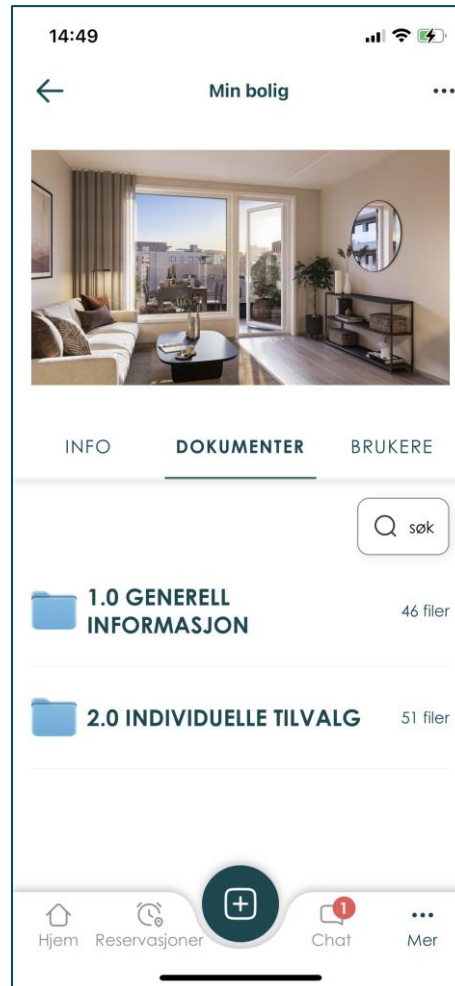

Fysisk delerom

Beboeravtaler – bli inkludert i hele nærmiljøet

Min bolig og FDV dokumenter

Lett og god oversikt (eksempel nedenfor)

Spørreundersøkelse

10:12

Spørreundersøkelser

Kartlegging av bomiljø på Consulens Brygge

Vi ønsker å gjøre livet på Consulens Brygge mer innholdsrikt og sosialt, og vil derfor kartlegge bomiljøet gjennom en kort undersøkelse som tar ca 2 minutt 😊

2 måneder siden

17 spørsmål (12 påkrevd)

Undersøkelsen kan kun besvares 1 gang per bruker.