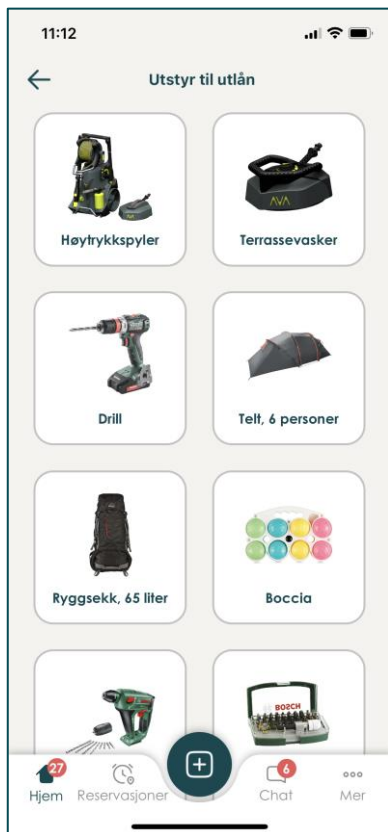

Hjelpsom nabo og ilsjeler

Heime har ca 900+ ildsjeler som bidrar til eget nabolag nasjonalt. Alt fra hundepass, it hjelp, barnevakt, kjøring og aktiviteter.

Delerom/hobbyrom

Man, kan enkelt dele utstyr med naboene sine. Folk deler alt fra stormkjøkken til verktøy og bil.

Fysisk delerom

Beboeravtaler – bli inkludert i hele nærmiljøet

Min bolig og FDV dokumenter

Lett og god oversikt (eksempel nedenfor)

Spørreundersøkelse

10:12

Spørreundersøkelser

Kartlegging av bomiljø på Consulens Brygge

Vi ønsker å gjøre livet på Consulens Brygge mer innholdsrikt og sosialt, og vil derfor kartlegge bomiljøet gjennom en kort undersøkelse som tar ca 2 minutt 😊

2 måneder siden

17 spørsmål (12 påkrevd)

Undersøkelsen kan kun besvares 1 gang per bruker.