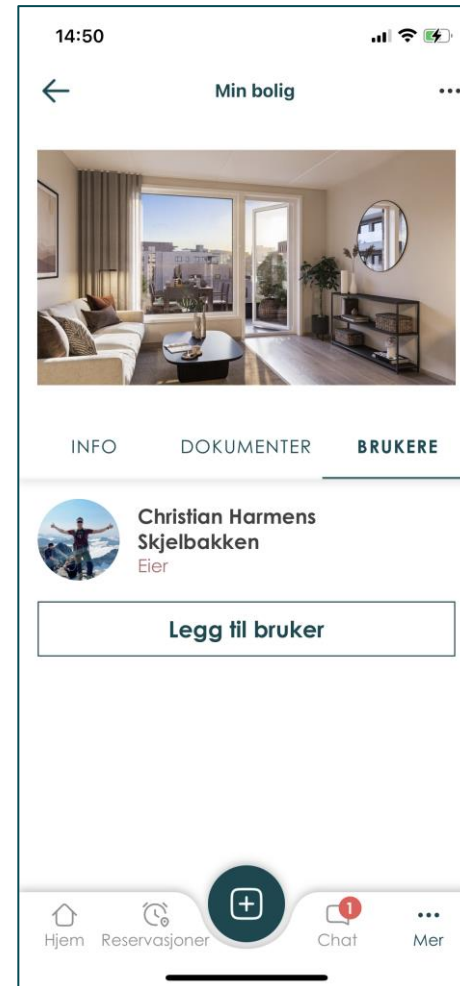

Fysisk delerom

Beboeravtaler – bli inkludert i hele nærmiljøet

Min bolig og FDV dokumenter

Lett og god oversikt (eksempel nedenfor)

Spørreundersøkelse

10:12

Spørreundersøkelser

Kartlegging av bomiljø på Consulens Brygge

Vi ønsker å gjøre livet på Consulens Brygge mer innholdsrikt og sosialt, og vil derfor kartlegge bomiljøet gjennom en kort undersøkelse som tar ca 2 minutt 😊

2 måneder siden

17 spørsmål (12 påkrevd)

Undersøkelsen kan kun besvares 1 gang per bruker.