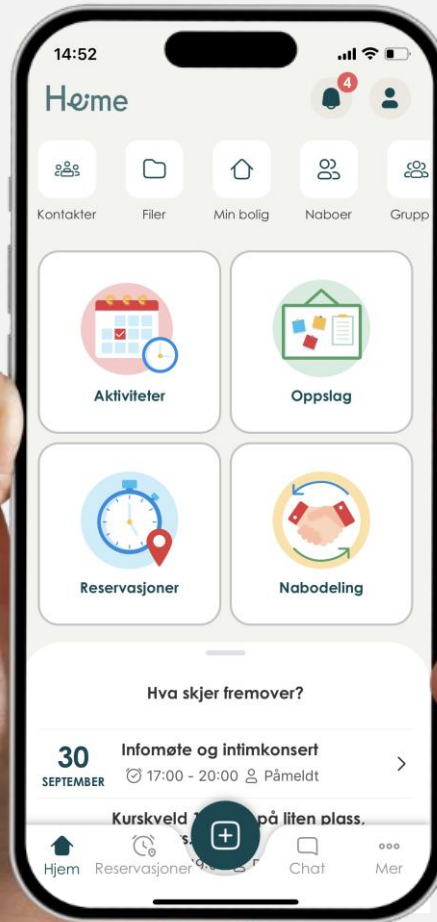

Sosiale aktiviteter

Utvidet servicetilbud

Hjelpsomme naboen/delingsøkonomi

Styreverktøy, kommunikasjon og FDV

Noen eksempelbilder

Enkelt å bli med, enkelt å lage.

Sånn er det å bo i prosjekt med Heime

Tradisjoner rundt høytider

Hjelpsom nabo og ilsjeler

Heime har ca 900+ ildsjeler som bidrar til eget nabolag nasjonalt. Alt fra hundepass, it hjelp, barnevakt, kjøring og aktiviteter.

Delerom/hobbyrom

Man, kan enkelt dele utstyr med naboene sine. Folk deler alt fra stormkjøkken til verktøy og bil.

Fysisk delerom

Beboeravtaler – bli inkludert i hele nærmiljøet

Min bolig og FDV dokumenter

Lett og god oversikt (eksempel nedenfor)

Spørreundersøkelse

10:12

Spørreundersøkelser

Kartlegging av bomiljø på Consulens Brygge